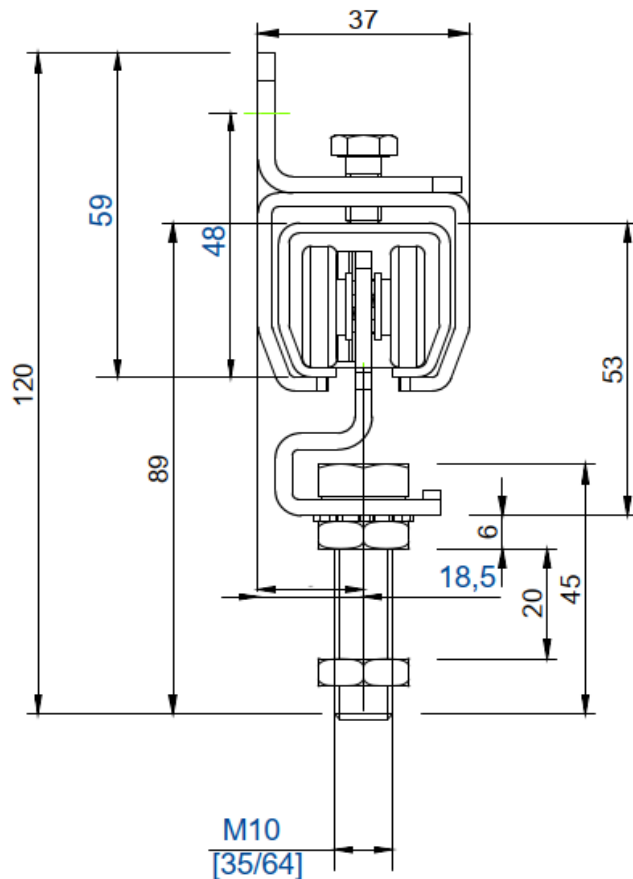

RAITATUOTE

Mansion-hinnasto

Varasto- ja teollisuusliukuovet 90–3000 kg

Voimassa alkaen 1.1.2025

Mantion 9010

Kuvassa pyörästö 99212, seinäkannatin 9018V ja kisko 9010

Tuotekoodi	Tuotenimi	Koko	Pienin myyntierä	Hinta alv 0%
Mantion 9010 sarja maksimi oven paino 90 kg				
300205	Kisko 9010	3000 mm	1 kpl	27,40 €/kpl
300204	Kisko 9010	6000 mm	1 kpl	54,60 €/kpl
300450	Pyörästö 99212 nylon M10	60kg	1 kpl	18,00 €/kpl
300448	Pyörästö 9214 M10	90kg	1 kpl	24,00 €/kpl
306370	Pyörästö 9215 M10	80kg	1 kpl	26,40 €/kpl
300449	Kiinnityslevy 36	M10	1 kpl	2,00 €/kpl
300848	Verhopyörästö 9711		1 kpl	11,40 €/kpl
300456	Verhopyörästö 99711		1 kpl	7,90 €/kpl
300453	Kannatin 9018V, seinä		1 kpl	7,10 €/kpl
300452	Kannatin 9011L, katto		1 kpl	6,40 €/kpl
306371	Kannatin 9018H, laippa		1 kpl	8,40 €/kpl
300454	Seinäkannatin orsi 3536		1 kpl	10,90 €/kpl
300451	Liitoskannatin 9011M		1 kpl	12,40 €/kpl
300457	Pysäytin 9118		1 kpl	4,20 €/kpl
306104	Kiskokaarre 9010		1 kpl	71,50 €/kpl
306373	Alaohjainkisko 1109, 25x17mm	3000 mm	1 kpl	15,00 €/kpl
306372	Alaohjain 1103R	6 mm	1 kpl	1,60 €/kpl
300511	Ohjainrulla 1102, halkaisija 13,5mm		1 kpl	3,10 €/kpl