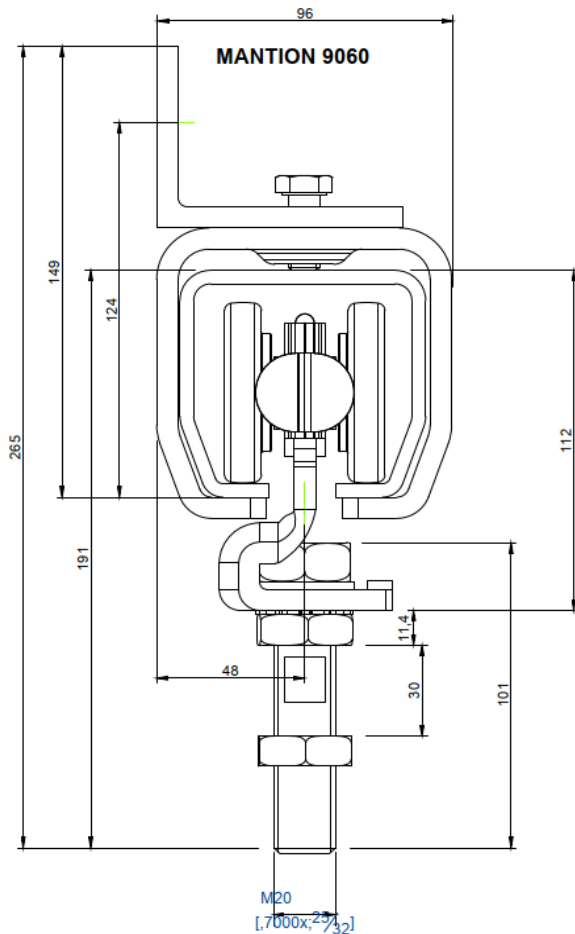

Mantion 9060

Kuvassa pyörästö 9262S, seinäkannatin 9068V ja kisko 9060

Tuotekoodi	Tuotenimi	Koko	Pienin myyntierä	Hinta alv 0%
Mantion 9060 sarja maksimi oven paino 2000 kg				
300860	Kisko 9060	6000 mm	1 kpl	419,50 €/kpl
300894	Pyörästö 9262S M20	1200 kg	1 kpl	130,70 €/kpl
305683	Pyörästö 9268S M20	2000 kg	1 kpl	305,40 €/kpl
305682	Kannatin 9068V, seinä		1 kpl	72,50 €/kpl
300876	Kannatin 9061L, katto		1 kpl	51,80 €/kpl
306388	Kannatin 9068, hitsattava		1 kpl	36,40 €/kpl
306389	Kannatin 9068H, laippa		1 kpl	76,60 €/kpl
300891	Liitoscappale 9061M		1 kpl	73,50 €/kpl
300892	Pysäytin 9169		1 kpl	18,30 €/kpl
300893	Pysäytin 2094		1 kpl	21,00 €/kpl
300508	Vedin 1290, uppo		1 kpl	5,90 €/kpl
300513	Vedin 1297, pinta		1 kpl	17,10 €/kpl
300507	Alaohjainkisko 115/600, 50x60mm	6000 mm	1 kpl	215,00 €/kpl
300506	Ohjainrulla 1059, halkaisija 50mm		1 kpl	17,90 €/kpl
300509	Ohjainrulla 1091V, halkaisija 45mm		1 kpl	16,80 €/kpl
306390	Ohjainrulla 1115KW, halkaisija 50mm		1 kpl	42,70 €/kpl
306392	Silmukka 8831S, kantokyky max 500kg		1 kpl	41,40 €/kpl
306387	Koukku 8832S, kantokyky max 500kg		1 kpl	101,80 €/kpl