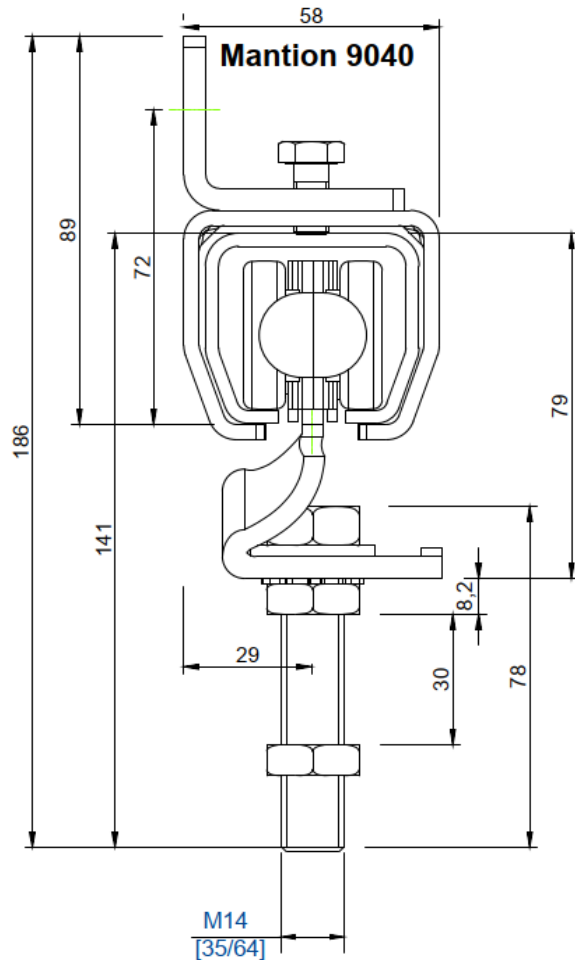

Mantion 9040

Kuvassa pyörästö 9242, seinäkannatin 9048V ja kisko 9040

Tuotekoodi	Tuotenimi	Koko	Pienin myyntierä	Hinta alv 0%
Mantion 9040 sarja maksimi oven paino 400 kg				
306093	Kisko 9040	3000 mm	1 kpl	72,00 €/kpl
300862	Kisko 9040	6000 mm	1 kpl	143,90 €/kpl
306094	Pyörästö 9242 M14	300 kg	1 kpl	44,60 €/kpl
305978	Pyörästö 9242S M14	400 kg	1 kpl	56,20 €/kpl
306099	Pyörästö 9245S M14	400 kg	1 kpl	61,00 €/kpl
300481	Kiinnityslevy 61	M14	1 kpl	19,90 €/kpl
300483	Kiinnityslevy 66	M14	1 kpl	11,10 €/kpl
300478	Kannatin 9048V, seinä		1 kpl	11,50 €/kpl
306100	Tuplaseinäkannatin 9048V2, kiinteä		1 kpl	43,90 €/kpl
300474	Kannatin 9041L, katto		1 kpl	9,70 €/kpl
300480	Kannatin 9048, hitsattava		1 kpl	5,60 €/kpl
300485	Kattokannatin 9048H, laippa		1kpl	13,00 €/kpl
300487	Seinäkannatinorsi 6261		1 kpl	16,00 €/kpl
300475	Liitoskappale 9041M		1 kpl	15,30 €/kpl
300479	Pysäytin 9149		1 kpl	9,90 €/kpl
300893	Pysäytin 2094		1 kpl	21,00 €/kpl
305336	Kiskokaarre 9040		1 kpl	112,30 €/kpl
300508	Vedin 1290, uppo		1 kpl	5,90 €/kpl
300513	Vedin 1297, pinta		1 kpl	17,10 €/kpl
300661	Alaohjainkisko 1110, 30x30mm	3000 mm	1 kpl	23,20 €/kpl
300662	Alaohjainkisko 1110, 30x30mm	6000 mm	1 kpl	40,10 €/kpl
300896	Liitoskappale 1110M		1 kpl	5,30 €/kpl
300507	Alaohjainkisko 115/600, 50x60mm	6000 mm	1 kpl	215,00 €/kpl
300895	Ohjainrulla 1089, halkaisija 24mm		1 kpl	11,10 €/kpl
300926	Ohjainrulla 1101, halkaisija 24mm		1 kpl	14,70 €/kpl
300512	Ohjainrulla 1099, halkaisija 24mm		1 kpl	10,30 €/kpl
300506	Ohjainrulla 1059, halkaisija 50 mm		1 kpl	17,90 €/kpl
300059	Ohjain, seinäkiinnitys 31S		1 kpl	18,50 €/kpl
300060	Ohjain, seinäkiinnitys 31D, kahdelle ovelle		1 kpl	36,60 €/kpl