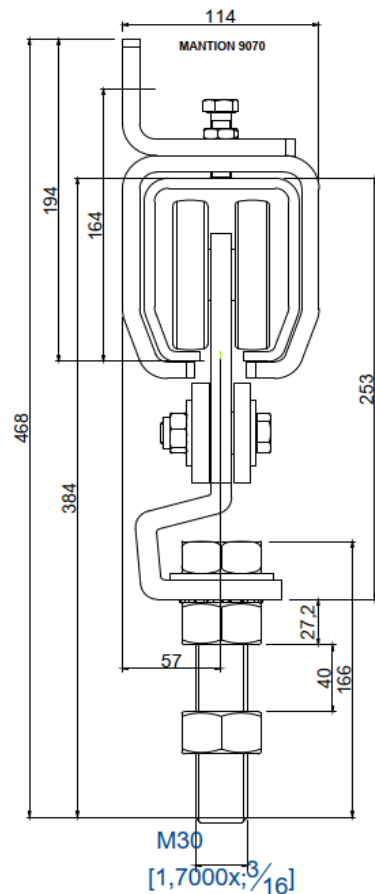

Mantion 9070

Tuotekoodi	Tuotenimi	Koko	Pienin myyntierä	Hinta alv 0%
Mantion 9070 sarja maksimi oven paino 3000 kg				
305732	Kisko 9070	6000 mm	1 kpl	815,20 €/kpl
305733	Pyörästö 9278S M30	3000 kg	1 kpl	911,90 €/kpl
305735	Kannatin 9078V, seinä		1 kpl	107,10 €/kpl
305734	Kannatin 9071L, katto		1 kpl	151,20 €/kpl
305736	Liitoskappale 9071M		1 kpl	150,40 €/kpl
300892	Pysäytin 9169		1 kpl	18,30 €/kpl
300893	Pysäytin 2094		1 kpl	21,00 €/kpl
300508	Vedin 1290, uppo		1 kpl	5,90 €/kpl
300513	Vedin 1297, pinta		1 kpl	17,10 €/kpl
300507	Alaohjainkisko 115/600, 50x60mm	6000 mm	1 kpl	215,00 €/kpl
300506	Ohjainrulla 1059, halkaisija 50mm		1 kpl	17,90 €/kpl
300509	Ohjainrulla 1091V, halkaisija 45mm		1 kpl	16,80 €/kpl
306390	Ohjainrulla 1115KW, halkaisija 50mm		1 kpl	42,70 €/kpl

Kuvassa pyörästö 9278S, kannatin 9078V ja kisko 9070