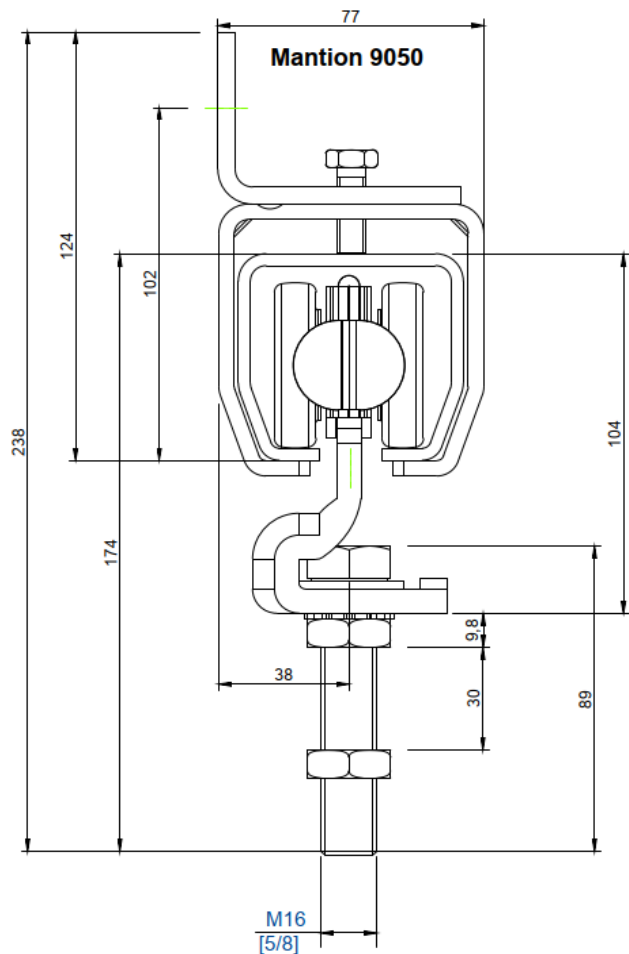

Mantion 9050

Kuvassa pyörästö 9252, seinäkannatin 9058V ja kisko 9050

Tuotekoodi	Tuotenimi	Koko	Pienin myyntierä	Hinta alv 0%
Mantion 9050 sarja maksimi oven paino 900 kg				
300861	Kisko 9050	6000 mm	1 kpl	244,70 €/kpl
306375	Pyörästö 9252 M16	500 kg	1 kpl	100,40 €/kpl
306101	Pyörästö 9252S M16	750 kg	1 kpl	87,30 €/kpl
306102	Pyörästö 9255S M16	750 kg	1 kpl	100,50 €/kpl
300500	Pyörästö 9258SL M20, 8pyörää	900 kg	1 kpl	263,80 €/kpl
300495	Kannatin 9058, hitsattava		1 kpl	9,70 €/kpl
300491	Kannatin 9058V, seinä		1 kpl	16,00 €/kpl
306385	Tuplaseinäkannatin, kiinteä 9058V2		1 kpl	63,90 €/kpl
300490	Kannatin 9051L, katto		1 kpl	23,50 €/kpl
300496	Kattokannatin 9058H, laippa		1kpl	24,00 €/kpl
305338	Seinäkannatinorsi 8576		1 kpl	31,60 €/kpl
300493	Liitoskappale 9051M		1 kpl	25,00 €/kpl
300494	Pysäytin 9159		1 kpl	18,90 €/kpl
300893	Pysäytin 2094		1 kpl	20,40 €/kpl
303763	Kiskokaarre 9050		1 kpl	208,70 €/kpl
300508	Vedin 1290, uppo		1 kpl	5,90 €/kpl
300513	Vedin 1297, pinta		1 kpl	17,10 €/kpl
300661	Alaohjainkisko 1110, 30x30mm	3000 mm	1 kpl	23,20 €/kpl
300662	Alaohjainkisko 1110, 30x30mm	6000 mm	1 kpl	40,10 €/kpl
300896	Liitoskappale 1110M		1 kpl	5,30 €/kpl
300507	Alaohjainkisko 115/600, 50x60mm	6000 mm	1 kpl	215,00 €/kpl
300895	Ohjainrulla 1089, halkaisija 24mm		1 kpl	11,10 €/kpl
300926	Ohjainrulla 1101, halkaisija 24mm		1 kpl	14,70 €/kpl
300512	Ohjainrulla 1099, halkaisija 24mm		1 kpl	10,30 €/kpl
300509	Ohjainrulla 1091V, halkaisija 45mm		1 kpl	16,80 €/kpl
306386	Silmukka 8731, kantokyky max 250kg		1 kpl	25,50 €/kpl
306387	Koukku 8832, kantokyky max 250kg		1 kpl	101,80 €/kpl