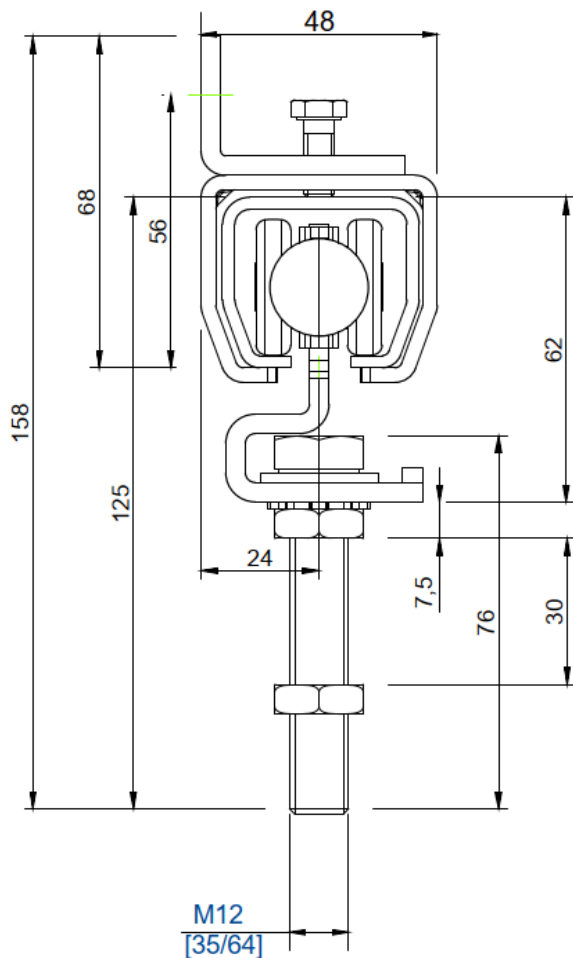

Mantion 9030

Kuvassa pyörästö 9232, seinäkannatin 9038V ja kisko 9030

Tuotekoodi	Tuotenimi	Koko	Pienin myyntierä	Hinta alv 0%
Mantion 9030 sarja maksimi oven paino 180 kg				
300659	Kisko 9030	3000 mm	1kpl	53,70 €/kpl
300909	Kisko 9030	6000 mm	1 kpl	113,10 €/kpl
300472	Pyörästö 9232 M12	180 kg	1 kpl	29,50 €/kpl
306089	Pyörästö 9235 M12	180 kg	1 kpl	32,80 €/kpl
300467	Kiinnityslevy 56	M12	1 kpl	7,20 €/kpl
300461	Kiinnityslevy 51	M12	1 kpl	12,50 €/kpl
300470	Verhopyörästö 9731N		1 kpl	19,40 €/kpl
300458	Kannatin 9038V, seinä		1 kpl	8,30 €/kpl
306092	Tuplaseinäkannatin 9038V2, kiinteä		1 kpl	29,80 €/kpl
300462	Kannatin 9031L, katto		1 kpl	9,40 €/kpl
300465	Kannatin 9038, hitsattava		1 kpl	4,30 €/kpl
300927	Kattokannatin 9038H, laippa		1kpl	8,80 €/kpl
300487	Seinäkannatinorsi 6261		1 kpl	16,00 €/kpl
300463	Liitoskappale 9031M		1kpl	13,00 €/kpl
300466	Pysäytin 9139		1kpl	8,50 €/kpl
300893	Pysäytin 2094		1kpl	21,00 €/kpl
300719	Kiskokaarre 9030		1kpl	97,20 €/kpl
300508	Vedin 1290, uppo		1kpl	5,90 €/kpl
300513	Vedin 1297, pinta		1kpl	17,10 €/kpl
300661	Alaohjainkisko 1110, 30x30mm	3000 mm	1kpl	23,20 €/kpl
300662	Alaohjainkisko 1110, 30x30mm	6000 mm	1kpl	40,10 €/kpl
300896	Liitoskappale 1110M		1kpl	5,30 €/kpl
300895	Ohjainrulla 1089, halkaisija 24mm		1kpl	11,10 €/kpl
300512	Ohjainrulla 1099, halkaisija 24mm		1kpl	10,30 €/kpl
300059	Ohjain, seinäkiinnitys 31S		1kpl	19,10 €/kpl
300060	Ohjain, seinäkiinnitys 31D, kahdelle ovelle		1kpl	37,70 €/kpl