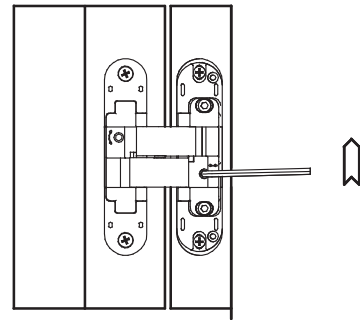

### MONTAGGIO CERNIERE Hinge Assembly Instructions

### CUNEO ALZAPORTA Wedge to Lift the Door

### REGOLAZIONE ALTEZZA Height Adjustment

1 giro  
1 turn of the screw

Agire su entrambe le viti  
Release the hinge turning both screws

Agire su entrambe le viti  
Fix the hinge turning both screws

**REGOLAZIONE LATERALE** Side Adjustment