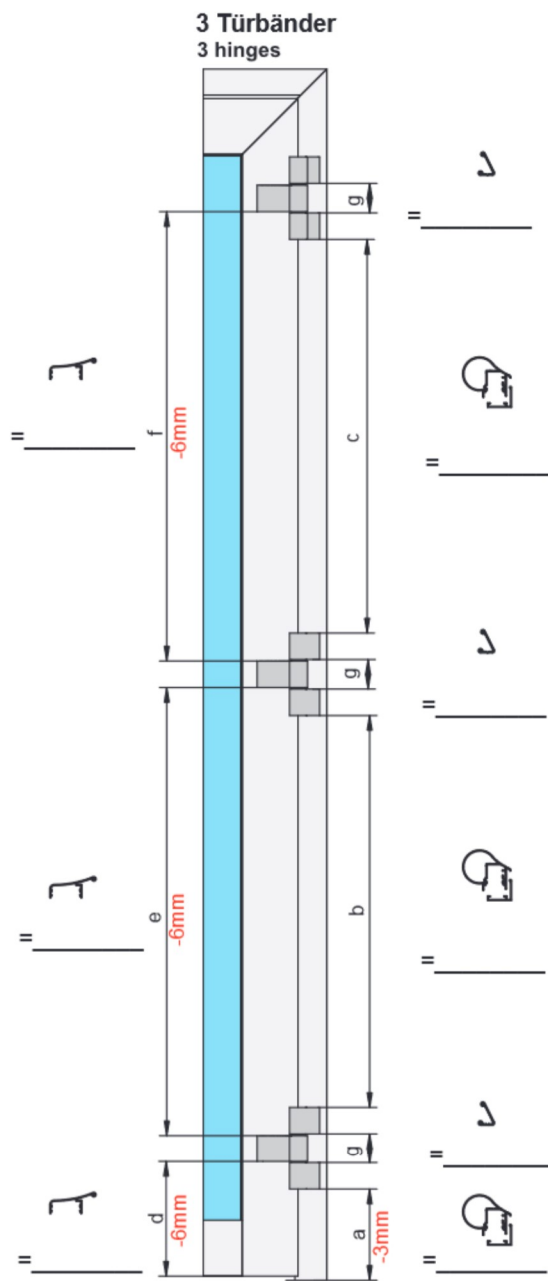

Aufmaßblatt Athmer Fingerschutz® BA-28+ Alu-Profitür mit 3-teiligen Türbändern

Measurement sheet protective profile BA-28+ Aluminium doors with 3-piece surface-mounted hinges

Montagezeit sparen - auf Maß bestellen!
Save installation time - order to size!

Service: +49 2932 477-222

Türbezeichnung: _____

DIN Links DIN Rechts

Door type: _____

DIN Left DIN Right

 Schutzprofil Flügel Profile door leaf	 Aussenprofil mit Grundprofil Outer profile with basic profile	 Winkelprofil Angle profile
---	---	--

Montagevideo

Installation video