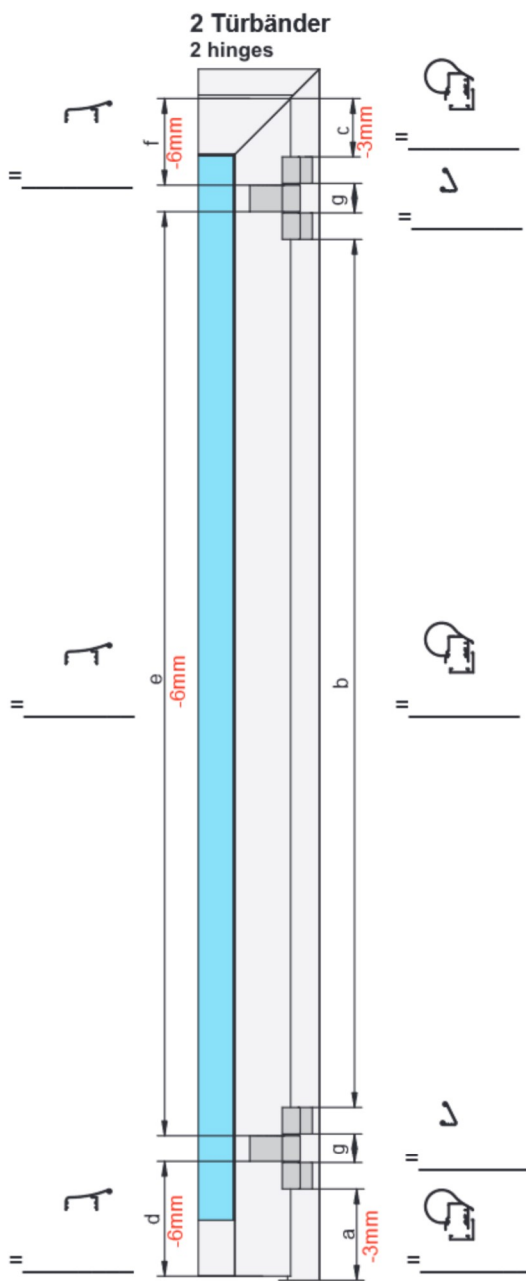

Aufmaßblatt Athmer Fingerschutz® BA-28+ Alu-Profitür mit 3-teiligen Türbändern

Measurement sheet protective profile BA-28+ Aluminium doors with 3-piece surface-mounted hinges

Montagezeit sparen - auf Maß bestellen!
Save installation time - order to size!

Service: +49 2932 477-222

Türbezeichnung: _____

DIN Links DIN Rechts

Door type: _____

DIN Left DIN Right

 Schutzprofil Flügel Profile door leaf	 Aussenprofil mit Grundprofil Outer profile with basic profile	 Winkelprofil Angle profile
---	---	--

Montagevideo

Installation video