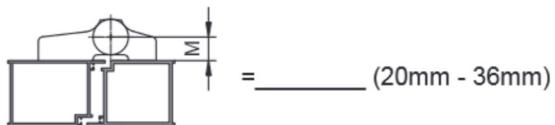

Aufmaßblatt Athmer Fingerschutz® BA-28+ Alu-Profitür mit 3-teiligen Türbändern

Measurement sheet protective profile BA-28+ Aluminium doors with 3-piece surface-mounted hinges

Montagezeit sparen - auf Maß bestellen!
Save installation time - order to size!

Service: +49 2932 477-222

Türbezeichnung: _____

DIN Links DIN Rechts

Door type: _____

DIN Left DIN Right

 Schutzprofil Flügel Profile door leaf	 Aussenprofil mit Grundprofil Outer profile with basic profile	 Winkelprofil Angle profile
---	---	--