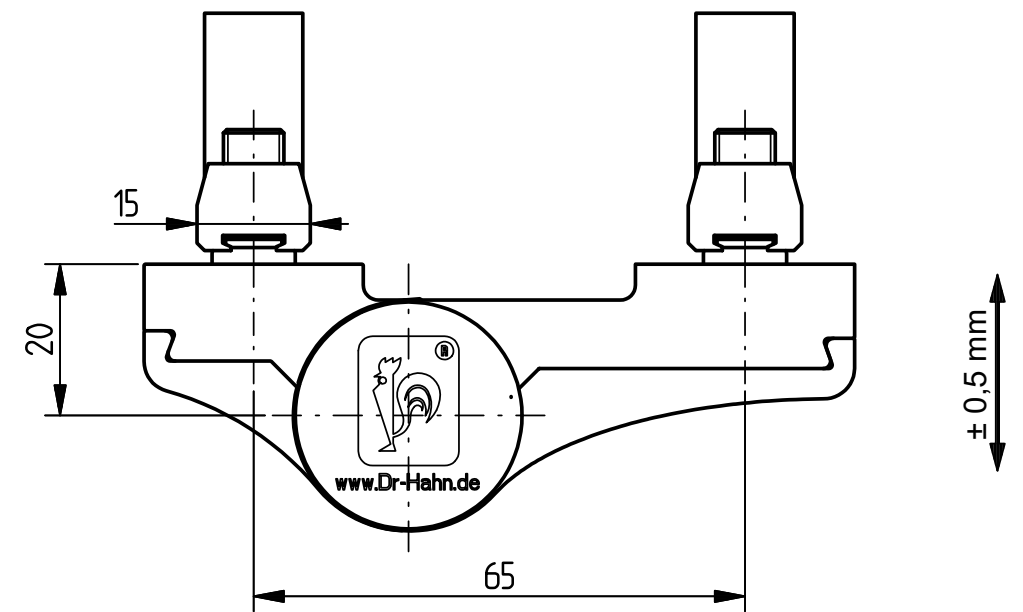

1:2

1:2

1:1

Gezeichnet DIN "links", DIN "rechts" spiegelbildlich.
Drawn DIN "left", DIN "right" mirrored.
Dessiné pose à gauche, pose à droite en symétrie.

M901_0000

M951_0000

Für diese techn. Unterlage behalten wir uns alle
Rechte nach DIN ISO 16016 vor.
All rights for this technical document reserved
in accordance with DIN ISO 16016.
Nous nous réservons tous les droits selon
DIN ISO 16016 sur ce document technique.

Dr. Hahn
TÜRBÄNDER. MADE IN GERMANY.

Hahn
Türband 4 AT