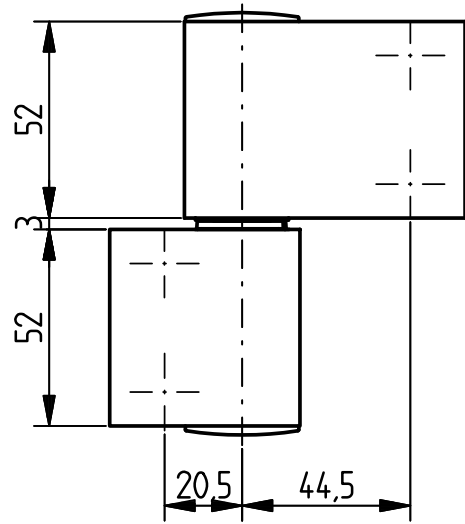

1:2

1:2

1:1

Gezeichnet DIN "links", DIN "rechts" spiegelbildlich.
Drawn DIN "left", DIN "right" mirrored.
Dessiné pose à gauche, pose à droite en symétrie.

M901_0000

M951_0000

Für diese techn. Unterlage behalten wir uns alle
Rechte nach DIN ISO 16016 vor.
All rights for this technical document reserved
in accordance with DIN ISO 16016.
Nous nous réservons tous les droits selon
DIN ISO 16016 sur ce document technique.