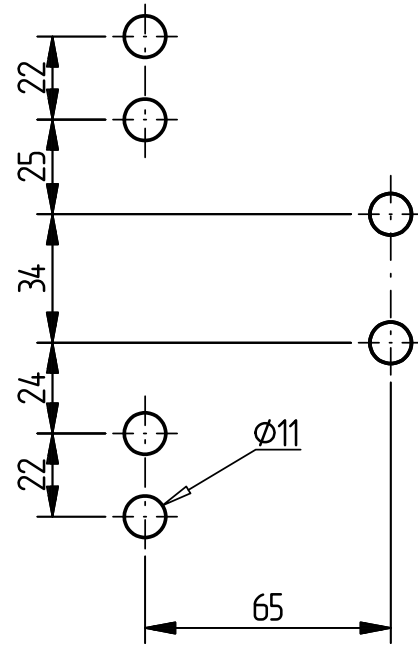

1:2

1:2

1:1

Gezeichnet DIN "links", DIN "rechts" spiegelbildlich.
Drawn DIN "left", DIN "right" mirrored.
Dessiné pose à gauche, pose à droite en symétrie.

M901_0000

M951_0000

Für diese techn. Unterlage behalten wir uns alle
Rechte nach DIN ISO 16016 vor.
All rights for this technical document reserved
in accordance with DIN ISO 16016.
Nous nous réservons tous les droits selon
DIN ISO 16016 sur ce document technique.