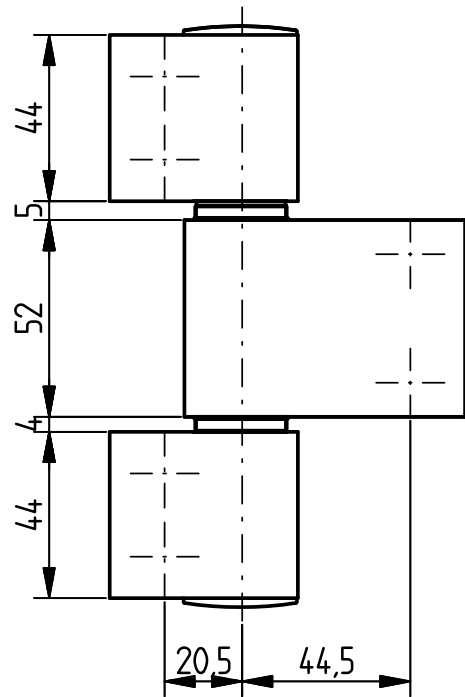

1:2

1:2

1:1

Gezeichnet DIN "links", DIN "rechts" spiegelbildlich.
Drawn DIN "left", DIN "right" mirrored.
Dessiné pose à gauche, pose à droite en symétrie.

M901_0000

M951_0000

Für diese techn. Unterlage behalten wir uns alle
Rechte nach DIN ISO 16016 vor.
All rights for this technical document reserved
in accordance with DIN ISO 16016.
Nous nous réservons tous les droits selon
DIN ISO 16016 sur ce document technique.