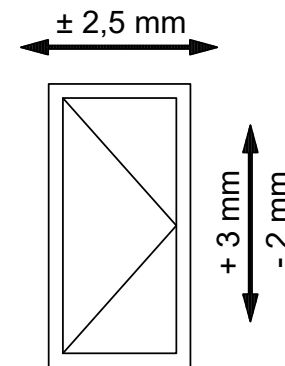

1:2

1:2

1:1

Gezeichnet DIN "links", DIN "rechts" spiegelbildlich.
Drawn DIN "left", DIN "right" mirrored.
Dessiné pose à gauche, pose à droite en symétrie.

M901_0000

M951_0000

Für diese techn. Unterlage behalten wir uns alle
Rechte nach DIN ISO 16016 vor.
All rights for this technical document reserved
in accordance with DIN ISO 16016.
Nous nous réservons tous les droits selon
DIN ISO 16016 sur ce document technique.