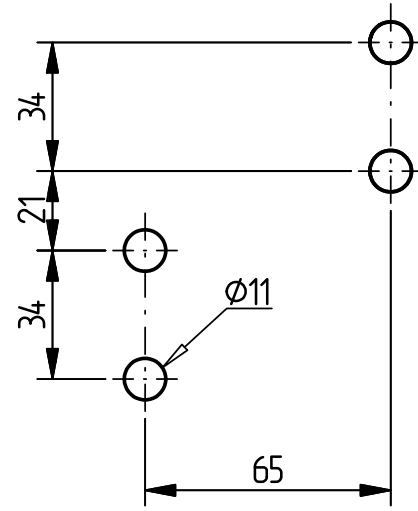

1:2

1:2

1:1

Gezeichnet DIN "links", DIN "rechts" spiegelbildlich.
Drawn DIN "left", DIN "right" mirrored.
Dessiné pose à gauche, pose à droite en symétrie.

M901_0000

M951_0000

Für diese techn. Unterlage behalten wir uns alle
Rechte nach DIN ISO 16016 vor.
All rights for this technical document reserved
in accordance with DIN ISO 16016.
Nous nous réservons tous les droits selon
DIN ISO 16016 sur ce document technique.