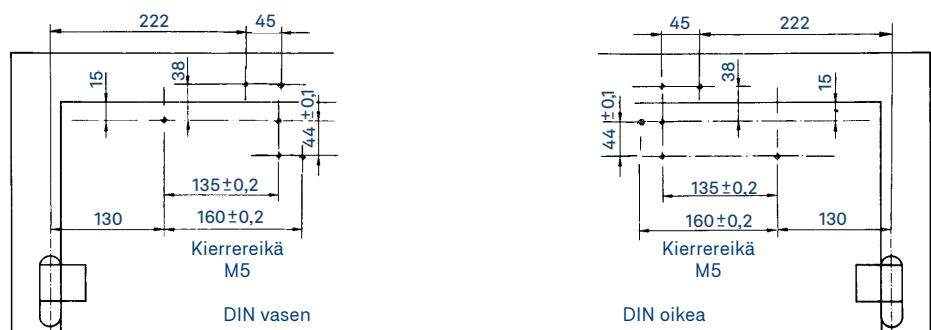

Piirustukset

TS 4000

Asennus

Avautumispuolelle

Asennuslevyllä

Ilman asennuslevyä

Lisävarusteet

- Pidennetty vetolaite
- Aukipitovarsi
- Aukipitovarsi päälle/pois kytkennällä
- Suora/kulma asennuslevy
- Asennuslevy vetolaitteelle
- Tandem varusteet
- Lasiovikiinnikkeet 10 mm:n täyslasioville
- Akselijatke 10/15/20 mm