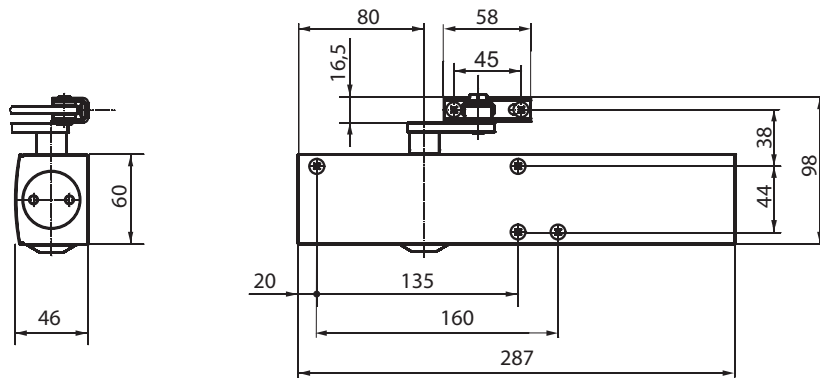

Piirustukset

TS 4000

Asennus

Avautumispuolelle

Asennuslevyllä

Ilman asennuslevyä

Lisävarusteet

- Pidennetty vetolaite
- Aukipitovarsi
- Aukipitovarsi päälle/pois kytkennällä
- Suora/kulma asennuslevy
- Asennuslevy vetolaitteelle
- Tandem varusteet
- Lasiovikiinnikkeet 10 mm:n täyslasioville
- Akselijatke 10/15/20 mm

Tuotteen ominaisuudet

- Tyylikäs muotoilu
- Säädettyä sulkeutumisnopeus 180–0°
- Kaikki toiminnot ovat säädettäviä etuosasta
- Säädettyä loppuveto 10–0°
- Optinen sulkemisvoiman näyttö
- Säädettyä avautumisjarru 70°:sta
- Lämpövakaat venttiili
- Oven leveys enintään 1 400 mm
- Säädettyä sulkeutumisvoima EN 1-6
- Vakiovärit: hopea ja valkoinen RAL 9016