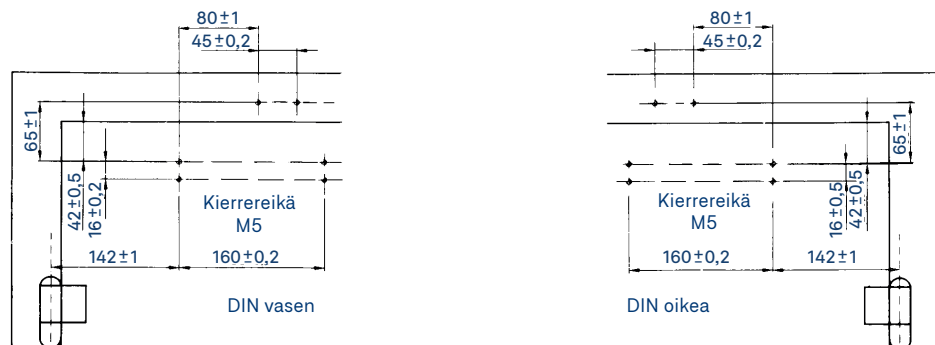

Piirustukset

TS 4000

Asennus

Avautumispuolelle

Asennuslevyllä

Ilman asennuslevyä

Lisävarusteet

- Pidennetty vetolaite
- Aukipitovarsi
- Aukipitovarsi päälle/pois kytkennällä
- Suora/kulma asennuslevy
- Asennuslevy vetolaitteelle
- Tandem varusteet
- Lasiovikiinnikkeet 10 mm:n täyslasioville
- Akselijatke 10/15/20 mm