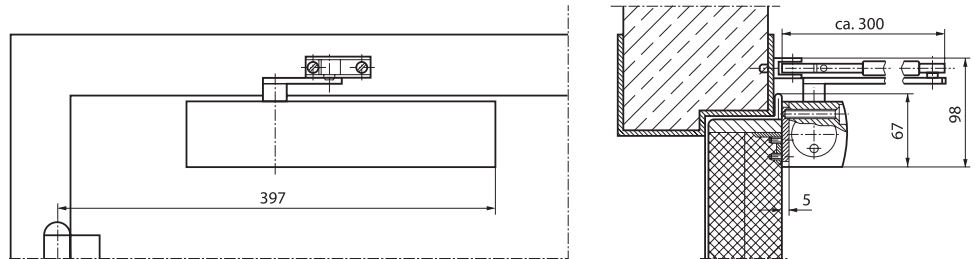

Asennus

Avautumispuolelle