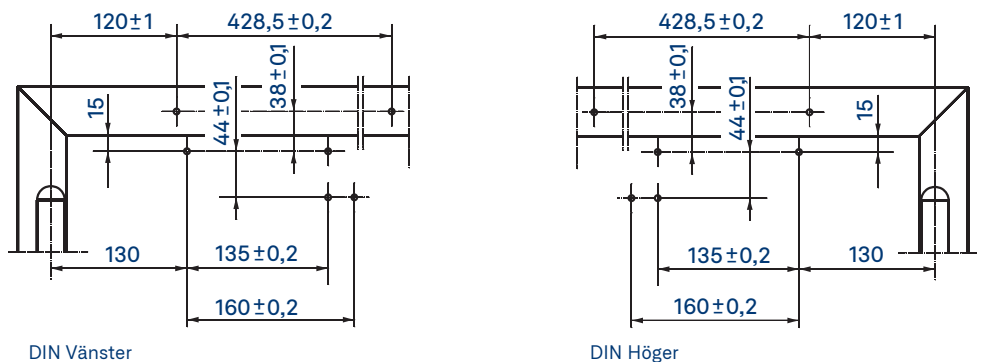

Ilman asennuslevyä