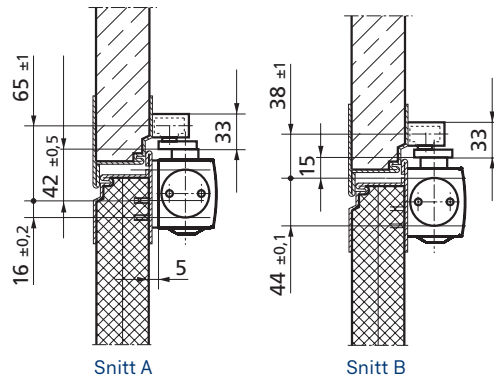

Piirustukset

TS 3000 V