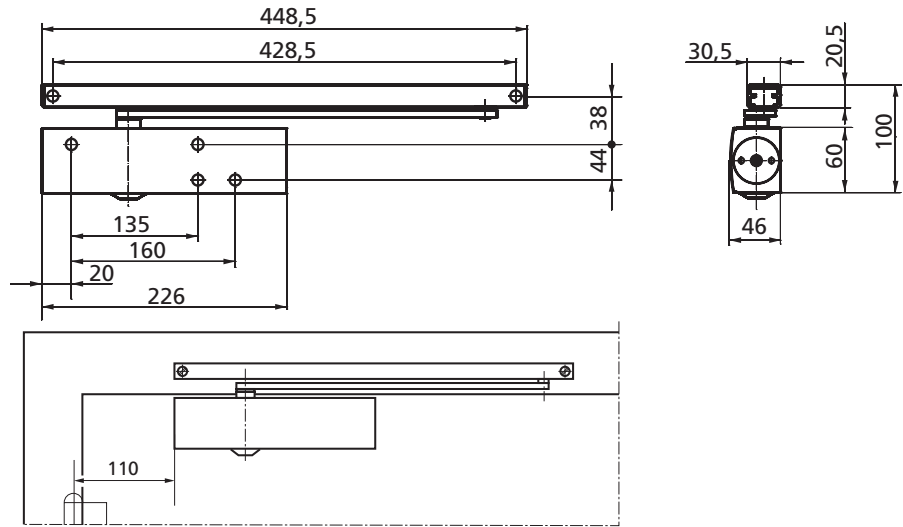

Piirustukset

TS 3000 V