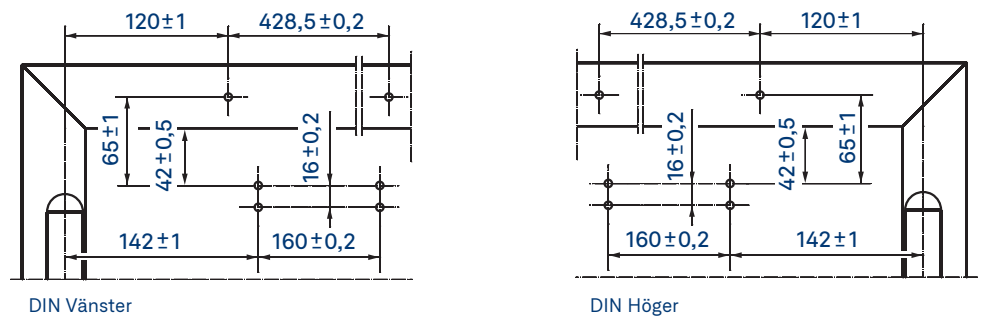

Asennus saranapuolelta

TS 3000 V

Asennuslevyllä