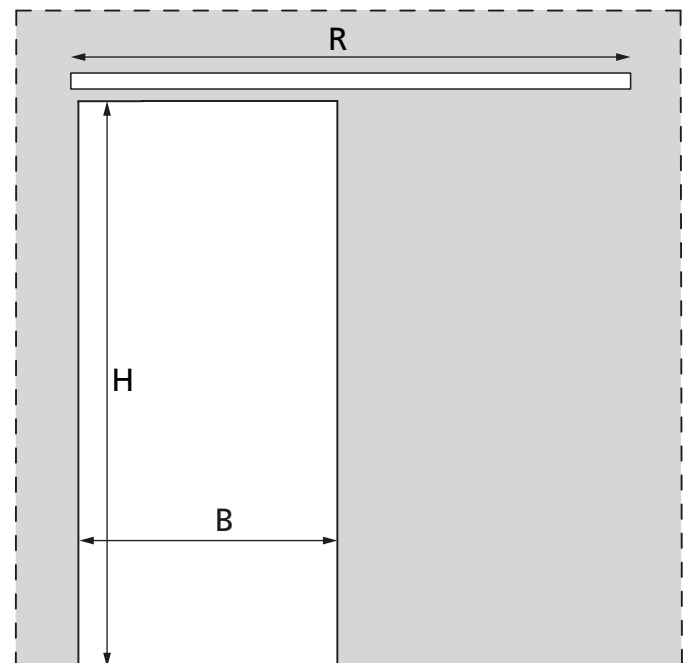

INSTRUCTION DE MONTAGE
MONTAGEANLEITUNG
INSTRUCTIONS FOR ASSEMBLY
INSTRUCCIONES DE MONTAJE

SAF®-SLIM
NM_M67S_001

Réf. Kit Set nb / Art.-Nr.	B (mm)	L (mm)	R (mm)
SAF-S82C/160 SAF-S82D/160	720 < B < 760	830	1595
SAF-S82C/200 SAF-S82D/200	760 < B < 960	830 < B < 1030	1995
11108SMC/SP1 11108SMD/SP1	960 ≤ B < 1460	1030 ≤ B < 1530	R = (2 x L) - 65
11108SMC/SP2 11108SMD/SP2	1460 ≤ B < 2960	1530 ≤ B < 3030	R = (2 x L) - 65

L (mm)	20 - 60 KG	60 - 80 KG
		 M66S
< 880	1 Max	1 Max
< 900	2	1 Max
> 900	2	2
	NM_M66S_001	NM_M67S_001

Dimensions de la porte - Abmessungen von Türen - Dimensions of doors - Dimensiones de las puertas