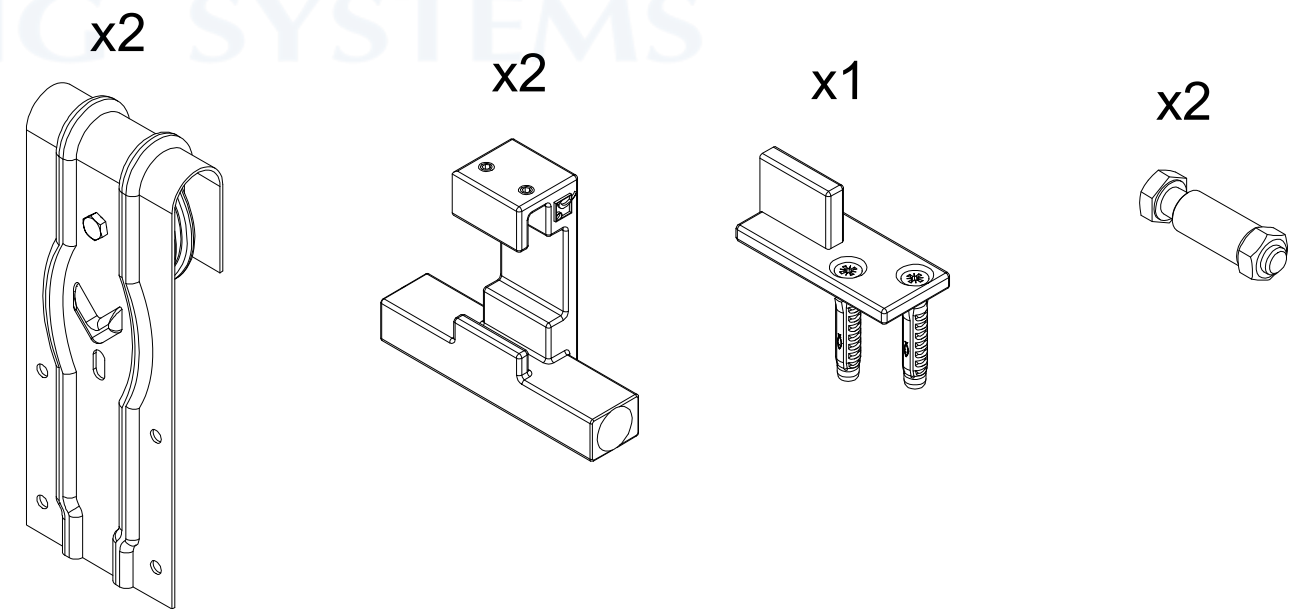

Set montures Roc design type F noir
 Poids panneau : 120Kg max

Black Roc design type F hangers set
 Panel weight : 120Kg max

MANTION
 WWW.MANTION.COM
 7,rue Gay Lussac
 25000 BESANCON

Référence
 Item Nr: **RD-F-B**