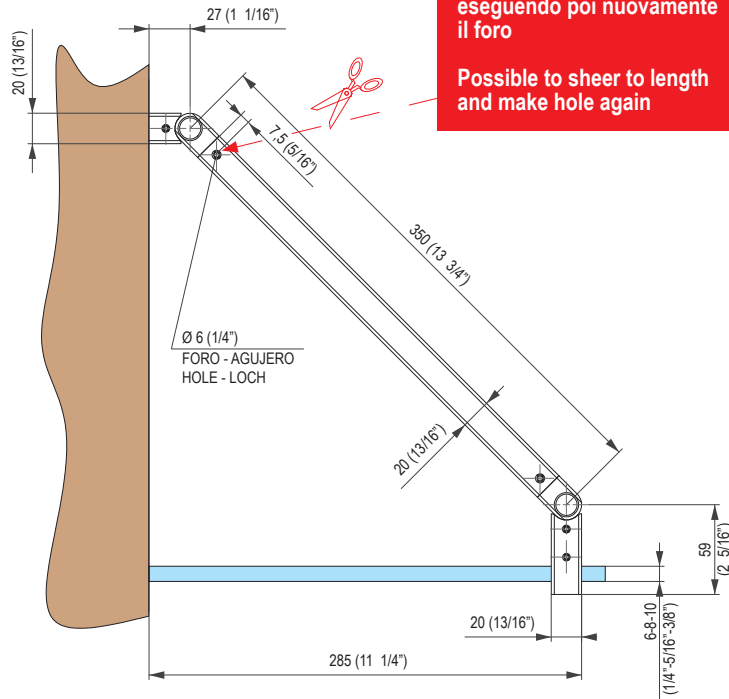

5F20

- Barra fermavetro muro-velro fisso. Sezione quadra.
- Barra refuerzo pared-vidrio fijo. Sección cuadrada.
- Stabilising bar wall-fixed glass. Square section.
- Stabilisierungsstange Wand- festes Glas. Rohr eckig.
- Barre de renfort mur-verre fixe. Section carrée.

5F22

- Barra fermavetro muro-velro fisso. Sezione quadra.
- Barra refuerzo pared-vidrio fijo. Sección cuadrada.
- Stabilising bar wall-fixed glass. Square section.
- Stabilisierungsstange Wand- festes Glas. Rohr eckig.
- Barre de renfort murverre fixe. Section carrée.