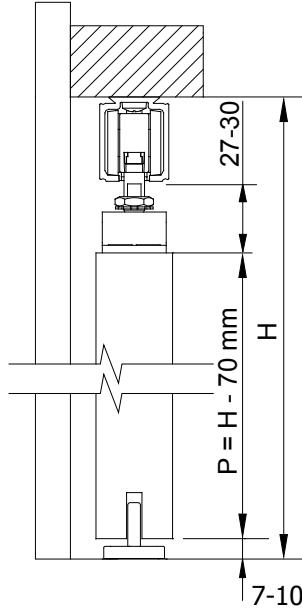

Fixation murale
 Wall fixing
 Wandbefestigung
 Sujeción a pared

Fixation au plafond
 Top fixing
 Deckenbefestigung
 Sujeción a techo

Accessoires - Accessories - Zubehör - Accesorios

INSTRUCTION DE MONTAGE
 MONTAGEANLEITUNG
 INSTRUCTIONS FOR ASSEMBLY
 INSTRUCCIONES DE MONTAJE

SAF 41A
SAF 81A

Fixation murale
 Wall fixing
 Wandbefestigung
 Sujeción a pared

Fixation au plafond
 Top fixing
 Deckenbefestigung
 Sujeción a techo

$24\text{ mm} \leq B \leq 40\text{ mm}$

Accessoires - Accessories - Zubehör - Accesorios