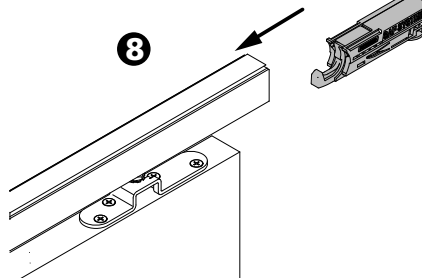

Fixation murale
 Wall fixing
 Wandbefestigung
 Sujeción a pared

Fixation au plafond
 Top fixing
 Deckenbefestigung
 Sujeción a techo

Accessoires - Accessories - Zubehör - Accesorios

INSTRUCTION DE MONTAGE
 MONTAGEANLEITUNG
 INSTRUCTIONS FOR ASSEMBLY
 INSTRUCCIONES DE MONTAJE

SAF 41A
SAF 81A

Fixation murale
 Wall fixing
 Wandbefestigung
 Sujeción a pared

Fixation au plafond
 Top fixing
 Deckenbefestigung
 Sujeción a techo

$24\text{ mm} \leq B \leq 40\text{ mm}$

Accessoires - Accessories - Zubehör - Accesorios