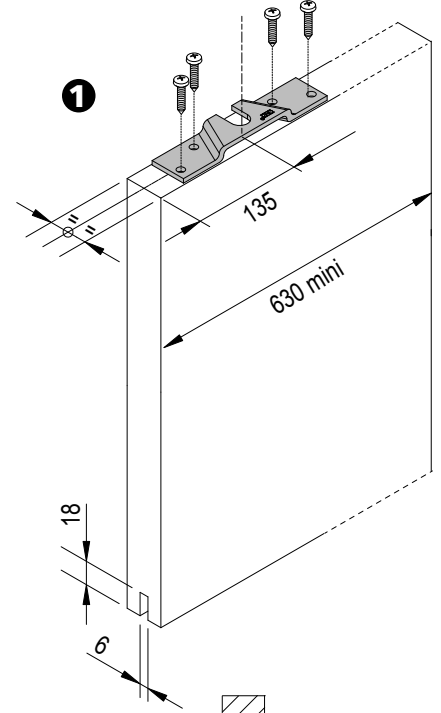

Fixation murale
 Wall fixing
 Wandbefestigung
 Sujeción a pared

Fixation au plafond
 Top fixing
 Deckenbefestigung
 Sujeción a techo

Accessoires - Accessories - Zubehör - Accesorios

INSTRUCTION DE MONTAGE
 MONTAGEANLEITUNG
 INSTRUCTIONS FOR ASSEMBLY
 INSTRUCCIONES DE MONTAJE

SAF 41A
SAF 81A

Fixation murale
 Wall fixing
 Wandbefestigung
 Sujeción a pared

Fixation au plafond
 Top fixing
 Deckenbefestigung
 Sujeción a techo

$24\text{ mm} \leq B \leq 40\text{ mm}$

Accessoires - Accessories - Zubehör - Accesorios