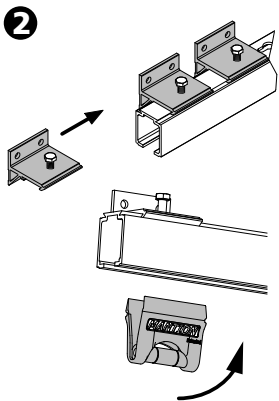

Fixation murale
 Wall fixing
 Wandbefestigung
 Sujeción a pared

Fixation au plafond
 Top fixing
 Deckenbefestigung
 Sujeción a techo

Accessoires - Accessories - Zubehör - Accesorios

INSTRUCTION DE MONTAGE
 MONTAGEANLEITUNG
 INSTRUCTIONS FOR ASSEMBLY
 INSTRUCCIONES DE MONTAJE

SAF 41A
SAF 81A

Fixation murale
 Wall fixing
 Wandbefestigung
 Sujeción a pared

Fixation au plafond
 Top fixing
 Deckenbefestigung
 Sujeción a techo

$24\text{ mm} \leq B \leq 40\text{ mm}$

Accessoires - Accessories - Zubehör - Accesorios