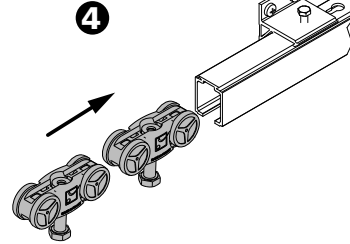

Fixation murale
 Wall fixing
 Wandbefestigung
 Sujeción a pared

Fixation au plafond
 Top fixing
 Deckenbefestigung
 Sujeción a techo

Accessoires - Accessories - Zubehör - Accesorios

INSTRUCTION DE MONTAGE
 MONTAGEANLEITUNG
 INSTRUCTIONS FOR ASSEMBLY
 INSTRUCCIONES DE MONTAJE

SAF 41A
SAF 81A

Fixation murale
 Wall fixing
 Wandbefestigung
 Sujeción a pared

Fixation au plafond
 Top fixing
 Deckenbefestigung
 Sujeción a techo

$24\text{ mm} \leq B \leq 40\text{ mm}$

Accessoires - Accessories - Zubehör - Accesorios