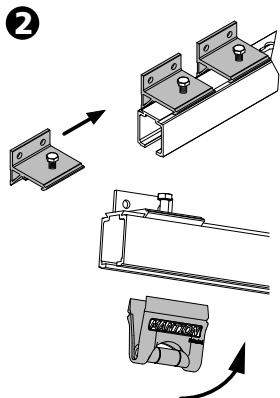

Fixation murale
 Wall fixing
 Wandbefestigung
 Sujeción a pared

Fixation au plafond
 Top fixing
 Deckenbefestigung
 Sujeción a techo

Accessoires - Accessories - Zubehör - Accesorios

INSTRUCTION DE MONTAGE
 MONTAGEANLEITUNG
 INSTRUCTIONS FOR ASSEMBLY
 INSTRUCCIONES DE MONTAJE

SAF 41A
SAF 81A

Fixation murale
 Wall fixing
 Wandbefestigung
 Sujeción a pared

Fixation au plafond
 Top fixing
 Deckenbefestigung
 Sujeción a techo

$24\text{ mm} \leq B \leq 40\text{ mm}$

Accessoires - Accessories - Zubehör - Accesorios