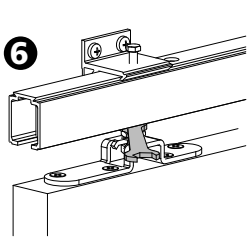

Fixation murale
 Wall fixing
 Wandbefestigung
 Sujeción a pared

Fixation au plafond
 Top fixing
 Deckenbefestigung
 Sujeción a techo

Accessoires - Accessories - Zubehör - Accesorios

INSTRUCTION DE MONTAGE
 MONTAGEANLEITUNG
 INSTRUCTIONS FOR ASSEMBLY
 INSTRUCCIONES DE MONTAJE

SAF 41A
SAF 81A

Fixation murale
 Wall fixing
 Wandbefestigung
 Sujeción a pared

Fixation au plafond
 Top fixing
 Deckenbefestigung
 Sujeción a techo

$24\text{ mm} \leq B \leq 40\text{ mm}$

Accessoires - Accessories - Zubehör - Accesorios