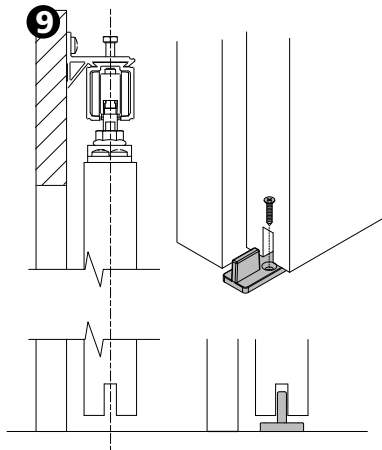

Fixation murale
 Wall fixing
 Wandbefestigung
 Sujeción a pared

Fixation au plafond
 Top fixing
 Deckenbefestigung
 Sujeción a techo

Accessoires - Accessories - Zubehör - Accesorios

INSTRUCTION DE MONTAGE
 MONTAGEANLEITUNG
 INSTRUCTIONS FOR ASSEMBLY
 INSTRUCCIONES DE MONTAJE

SAF 41A
SAF 81A

Fixation murale
 Wall fixing
 Wandbefestigung
 Sujeción a pared

Fixation au plafond
 Top fixing
 Deckenbefestigung
 Sujeción a techo

$24\text{ mm} \leq B \leq 40\text{ mm}$

Accessoires - Accessories - Zubehör - Accesorios