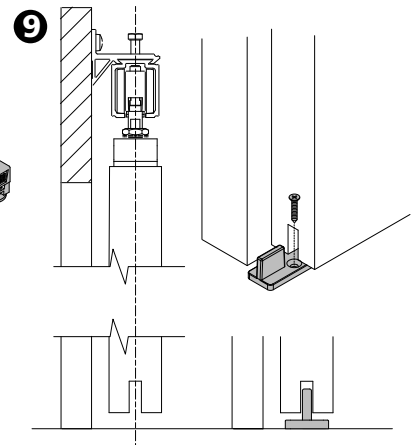

Fixation murale
 Wall fixing
 Wandbefestigung
 Sujeción a pared

Fixation au plafond
 Top fixing
 Deckenbefestigung
 Sujeción a techo

Accessoires - Accessories - Zubehör - Accesorios

INSTRUCTION DE MONTAGE
 MONTAGEANLEITUNG
 INSTRUCTIONS FOR ASSEMBLY
 INSTRUCCIONES DE MONTAJE

SAF 41A
SAF 81A

Fixation murale
 Wall fixing
 Wandbefestigung
 Sujeción a pared

Fixation au plafond
 Top fixing
 Deckenbefestigung
 Sujeción a techo

$24\text{ mm} \leq B \leq 40\text{ mm}$

Accessoires - Accessories - Zubehör - Accesorios