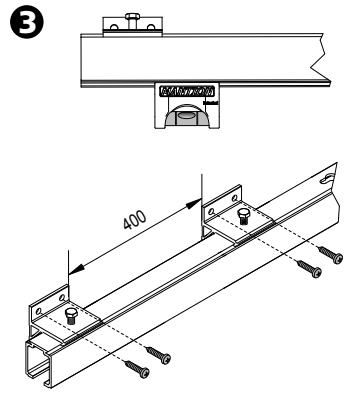

Fixation murale
 Wall fixing
 Wandbefestigung
 Sujeción a pared

Fixation au plafond
 Top fixing
 Deckenbefestigung
 Sujeción a techo

Accessoires - Accessories - Zubehör - Accesorios

INSTRUCTION DE MONTAGE
 MONTAGEANLEITUNG
 INSTRUCTIONS FOR ASSEMBLY
 INSTRUCCIONES DE MONTAJE

SAF 41A
SAF 81A

Fixation murale
 Wall fixing
 Wandbefestigung
 Sujeción a pared

Fixation au plafond
 Top fixing
 Deckenbefestigung
 Sujeción a techo

$24\text{ mm} \leq B \leq 40\text{ mm}$

Accessoires - Accessories - Zubehör - Accesorios