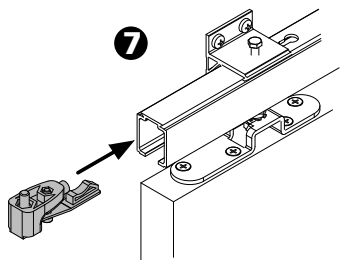

Fixation murale
 Wall fixing
 Wandbefestigung
 Sujeción a pared

Fixation au plafond
 Top fixing
 Deckenbefestigung
 Sujeción a techo

Accessoires - Accessories - Zubehör - Accesorios

INSTRUCTION DE MONTAGE
 MONTAGEANLEITUNG
 INSTRUCTIONS FOR ASSEMBLY
 INSTRUCCIONES DE MONTAJE

SAF 41A
SAF 81A

Fixation murale
 Wall fixing
 Wandbefestigung
 Sujeción a pared

Fixation au plafond
 Top fixing
 Deckenbefestigung
 Sujeción a techo

$24\text{ mm} \leq B \leq 40\text{ mm}$

Accessoires - Accessories - Zubehör - Accesorios