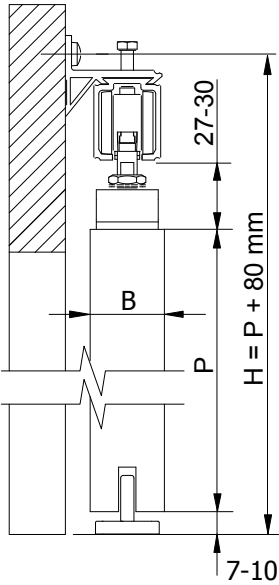

Fixation murale
 Wall fixing
 Wandbefestigung
 Sujeción a pared

Fixation au plafond
 Top fixing
 Deckenbefestigung
 Sujeción a techo

Accessoires - Accessories - Zubehör - Accesorios

INSTRUCTION DE MONTAGE
 MONTAGEANLEITUNG
 INSTRUCTIONS FOR ASSEMBLY
 INSTRUCCIONES DE MONTAJE

SAF 41A
SAF 81A

Fixation murale
 Wall fixing
 Wandbefestigung
 Sujeción a pared

Fixation au plafond
 Top fixing
 Deckenbefestigung
 Sujeción a techo

$24\text{ mm} \leq B \leq 40\text{ mm}$

Accessoires - Accessories - Zubehör - Accesorios