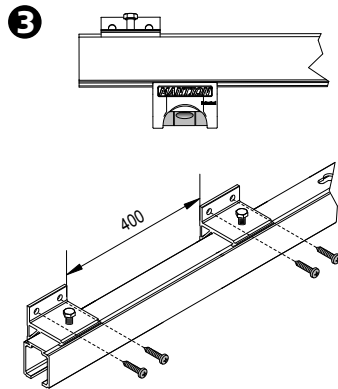

Fixation murale
 Wall fixing
 Wandbefestigung
 Sujeción a pared

Fixation au plafond
 Top fixing
 Deckenbefestigung
 Sujeción a techo

Accessoires - Accessories - Zubehör - Accesorios

INSTRUCTION DE MONTAGE
 MONTAGEANLEITUNG
 INSTRUCTIONS FOR ASSEMBLY
 INSTRUCCIONES DE MONTAJE

SAF 41A
SAF 81A

Fixation murale
 Wall fixing
 Wandbefestigung
 Sujeción a pared

Fixation au plafond
 Top fixing
 Deckenbefestigung
 Sujeción a techo

$24\text{ mm} \leq B \leq 40\text{ mm}$

Accessoires - Accessories - Zubehör - Accesorios