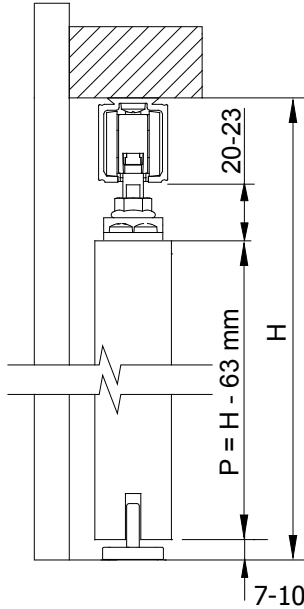

Fixation murale
 Wall fixing
 Wandbefestigung
 Sujeción a pared

Fixation au plafond
 Top fixing
 Deckenbefestigung
 Sujeción a techo

Accessoires - Accessories - Zubehör - Accesorios

INSTRUCTION DE MONTAGE
 MONTAGEANLEITUNG
 INSTRUCTIONS FOR ASSEMBLY
 INSTRUCCIONES DE MONTAJE

SAF 41A
SAF 81A

Fixation murale
 Wall fixing
 Wandbefestigung
 Sujeción a pared

Fixation au plafond
 Top fixing
 Deckenbefestigung
 Sujeción a techo

$24\text{ mm} \leq B \leq 40\text{ mm}$

Accessoires - Accessories - Zubehör - Accesorios