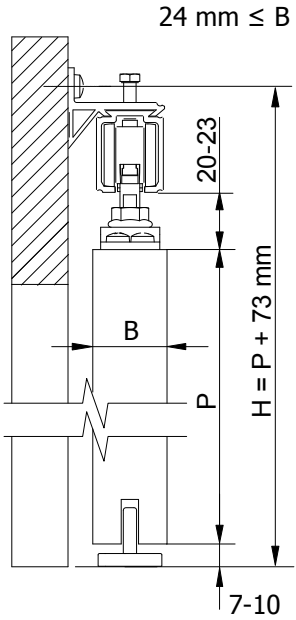

Fixation murale
 Wall fixing
 Wandbefestigung
 Sujeción a pared

Fixation au plafond
 Top fixing
 Deckenbefestigung
 Sujeción a techo

Accessoires - Accessories - Zubehör - Accesorios

INSTRUCTION DE MONTAGE
 MONTAGEANLEITUNG
 INSTRUCTIONS FOR ASSEMBLY
 INSTRUCCIONES DE MONTAJE

SAF 41A
SAF 81A

Fixation murale
 Wall fixing
 Wandbefestigung
 Sujeción a pared

Fixation au plafond
 Top fixing
 Deckenbefestigung
 Sujeción a techo

$24\text{ mm} \leq B \leq 40\text{ mm}$

Accessoires - Accessories - Zubehör - Accesorios