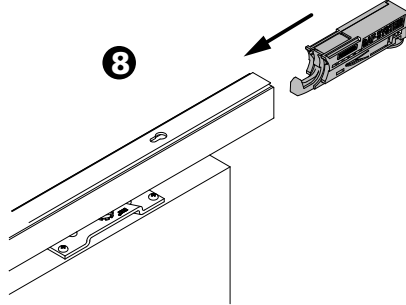

Fixation murale
 Wall fixing
 Wandbefestigung
 Sujeción a pared

Fixation au plafond
 Top fixing
 Deckenbefestigung
 Sujeción a techo

Accessoires - Accessories - Zubehör - Accesorios

INSTRUCTION DE MONTAGE
 MONTAGEANLEITUNG
 INSTRUCTIONS FOR ASSEMBLY
 INSTRUCCIONES DE MONTAJE

SAF 41A
SAF 81A

Fixation murale
 Wall fixing
 Wandbefestigung
 Sujeción a pared

Fixation au plafond
 Top fixing
 Deckenbefestigung
 Sujeción a techo

$24\text{ mm} \leq B \leq 40\text{ mm}$

Accessoires - Accessories - Zubehör - Accesorios