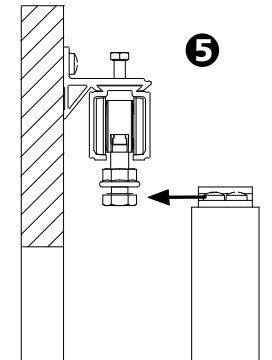

Fixation murale
 Wall fixing
 Wandbefestigung
 Sujeción a pared

Fixation au plafond
 Top fixing
 Deckenbefestigung
 Sujeción a techo

Accessoires - Accessories - Zubehör - Accesorios

INSTRUCTION DE MONTAGE
 MONTAGEANLEITUNG
 INSTRUCTIONS FOR ASSEMBLY
 INSTRUCCIONES DE MONTAJE

SAF 41A
SAF 81A

Fixation murale
 Wall fixing
 Wandbefestigung
 Sujeción a pared

Fixation au plafond
 Top fixing
 Deckenbefestigung
 Sujeción a techo

$24\text{ mm} \leq B \leq 40\text{ mm}$

Accessoires - Accessories - Zubehör - Accesorios