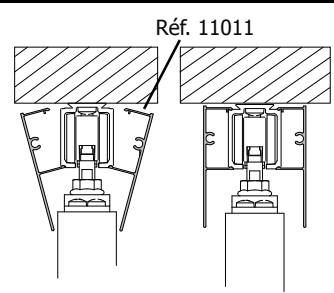

Fixation murale
 Wall fixing
 Wandbefestigung
 Sujeción a pared

Fixation au plafond
 Top fixing
 Deckenbefestigung
 Sujeción a techo

Accessoires - Accessories - Zubehör - Accesorios

INSTRUCTION DE MONTAGE
 MONTAGEANLEITUNG
 INSTRUCTIONS FOR ASSEMBLY
 INSTRUCCIONES DE MONTAJE

SAF 41A
SAF 81A

Fixation murale
 Wall fixing
 Wandbefestigung
 Sujeción a pared

Fixation au plafond
 Top fixing
 Deckenbefestigung
 Sujeción a techo

$24\text{ mm} \leq B \leq 40\text{ mm}$

Accessoires - Accessories - Zubehör - Accesorios