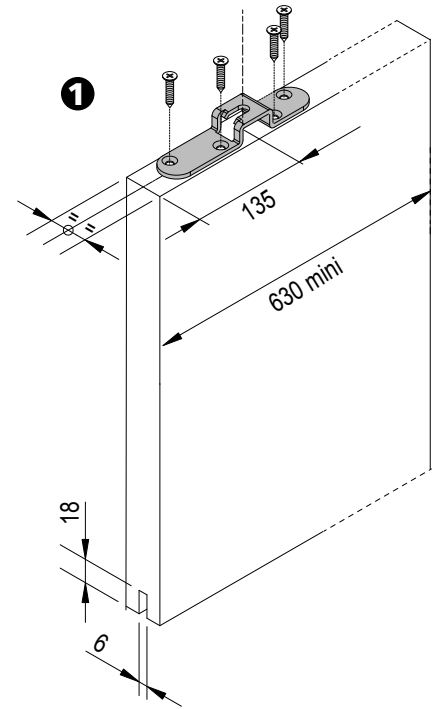

Fixation murale
 Wall fixing
 Wandbefestigung
 Sujeción a pared

Fixation au plafond
 Top fixing
 Deckenbefestigung
 Sujeción a techo

Accessoires - Accessories - Zubehör - Accesorios

INSTRUCTION DE MONTAGE
 MONTAGEANLEITUNG
 INSTRUCTIONS FOR ASSEMBLY
 INSTRUCCIONES DE MONTAJE

SAF 41A
SAF 81A

Fixation murale
 Wall fixing
 Wandbefestigung
 Sujeción a pared

Fixation au plafond
 Top fixing
 Deckenbefestigung
 Sujeción a techo

$24\text{ mm} \leq B \leq 40\text{ mm}$

Accessoires - Accessories - Zubehör - Accesorios