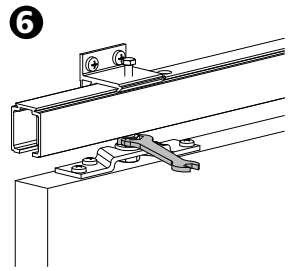

Fixation murale
 Wall fixing
 Wandbefestigung
 Sujeción a pared

Fixation au plafond
 Top fixing
 Deckenbefestigung
 Sujeción a techo

Accessoires - Accessories - Zubehör - Accesorios

INSTRUCTION DE MONTAGE
 MONTAGEANLEITUNG
 INSTRUCTIONS FOR ASSEMBLY
 INSTRUCCIONES DE MONTAJE

SAF 41A
SAF 81A

Fixation murale
 Wall fixing
 Wandbefestigung
 Sujeción a pared

Fixation au plafond
 Top fixing
 Deckenbefestigung
 Sujeción a techo

$24\text{ mm} \leq B \leq 40\text{ mm}$

Accessoires - Accessories - Zubehör - Accesorios