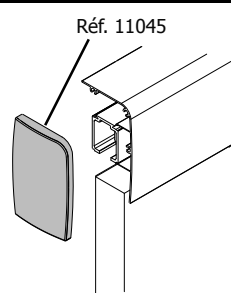

Fixation murale
 Wall fixing
 Wandbefestigung
 Sujeción a pared

Fixation au plafond
 Top fixing
 Deckenbefestigung
 Sujeción a techo

Accessoires - Accessories - Zubehör - Accesorios

INSTRUCTION DE MONTAGE
 MONTAGEANLEITUNG
 INSTRUCTIONS FOR ASSEMBLY
 INSTRUCCIONES DE MONTAJE

SAF 41A
SAF 81A

Fixation murale
 Wall fixing
 Wandbefestigung
 Sujeción a pared

Fixation au plafond
 Top fixing
 Deckenbefestigung
 Sujeción a techo

$24\text{ mm} \leq B \leq 40\text{ mm}$

Accessoires - Accessories - Zubehör - Accesorios