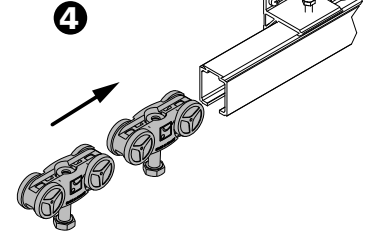

Fixation murale
 Wall fixing
 Wandbefestigung
 Sujeción a pared

Fixation au plafond
 Top fixing
 Deckenbefestigung
 Sujeción a techo

Accessoires - Accessories - Zubehör - Accesorios

INSTRUCTION DE MONTAGE
 MONTAGEANLEITUNG
 INSTRUCTIONS FOR ASSEMBLY
 INSTRUCCIONES DE MONTAJE

SAF 41A
SAF 81A

Fixation murale
 Wall fixing
 Wandbefestigung
 Sujeción a pared

Fixation au plafond
 Top fixing
 Deckenbefestigung
 Sujeción a techo

$24\text{ mm} \leq B \leq 40\text{ mm}$

Accessoires - Accessories - Zubehör - Accesorios