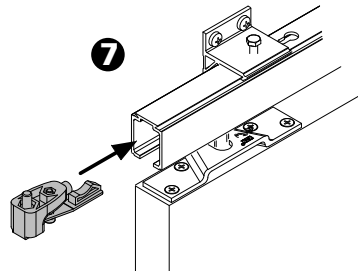

Fixation murale
 Wall fixing
 Wandbefestigung
 Sujeción a pared

Fixation au plafond
 Top fixing
 Deckenbefestigung
 Sujeción a techo

Accessoires - Accessories - Zubehör - Accesorios

INSTRUCTION DE MONTAGE
 MONTAGEANLEITUNG
 INSTRUCTIONS FOR ASSEMBLY
 INSTRUCCIONES DE MONTAJE

SAF 41A
SAF 81A

Fixation murale
 Wall fixing
 Wandbefestigung
 Sujeción a pared

Fixation au plafond
 Top fixing
 Deckenbefestigung
 Sujeción a techo

$24\text{ mm} \leq B \leq 40\text{ mm}$

Accessoires - Accessories - Zubehör - Accesorios