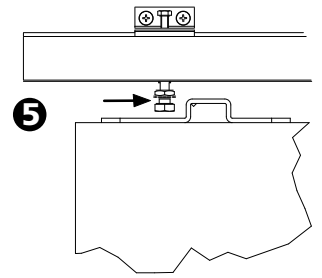

Fixation murale
 Wall fixing
 Wandbefestigung
 Sujeción a pared

Fixation au plafond
 Top fixing
 Deckenbefestigung
 Sujeción a techo

Accessoires - Accessories - Zubehör - Accesorios

INSTRUCTION DE MONTAGE
 MONTAGEANLEITUNG
 INSTRUCTIONS FOR ASSEMBLY
 INSTRUCCIONES DE MONTAJE

SAF 41A
SAF 81A

Fixation murale
 Wall fixing
 Wandbefestigung
 Sujeción a pared

Fixation au plafond
 Top fixing
 Deckenbefestigung
 Sujeción a techo

$24\text{ mm} \leq B \leq 40\text{ mm}$

Accessoires - Accessories - Zubehör - Accesorios