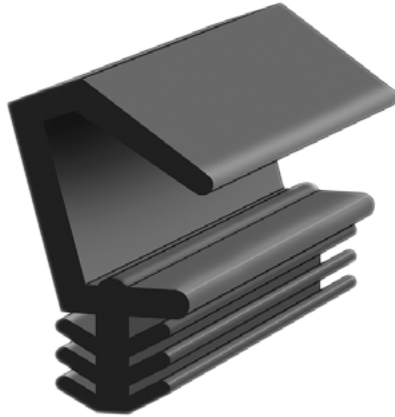

TIIVISTEKUMIT JA PROFIILIT

Tuotekortti

RAITATUOTE

TIIVISTEKUMIT JA PROFIIILIT -tuotekortti

T21

O31

L11

Stribo Joints F1- ja H1-alumiiniprofiilit soveltuvat termoplastisella kumitiivisteellä varustettuina useisiin käyttötarkoituksiin. Alumiiniprofiili on ns. raaka-alumiinia, ja se myydään kolmen metrin salkopituuksissa. Kumitiivisteitä on useampaa eri mallia; kynsitiiviste, o-tiiviste, suora I-tiiviste ja 45 asteen kulmassa oleva M66-tiiviste profiili.

Mallit T52 ja M62 ovat saatavana myös M2-luokiteltuna palokumiversiona ja L41-tiiviste myös suojamaalattuna versiona: valkoinen (L41-AP).

Suurin osa tiivisteistä on 25 m tai 50 m rullissa. Mallit M63, M64 ja M65 toimitetaan kolmen metrin pätkissä.

Valikoimaan kuuluu myös uraan painettavat mallit L11, T21 ja O31, jotka ovat saatavana myös M2-luokiteltuna palokumiversiona. Työstettävä ura 4 x 6 mm.

H1

F1

LISÄTIEDOT

Raitatuote Oy
Tervasuontie 3
03100 Nummela