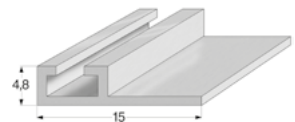

TIIVISTEKUMIT JA PROFIIILIT -tuotekortti

Stribo Joints F1- ja H1-alumiiniprofiilit soveltuvat termoplastisella kumitiivisteellä varustettuina useisiin käyttötarkoituksiin. Alumiiniprofiili on ns. raaka-alumiinia, ja se myydään kolmen metrin salkopituuksissa. Kumitiivisteitä on useampaa eri mallia; kynsitiiviste, o-tiiviste, suora I-tiiviste ja 45 asteen kulmassa oleva M66-tiiviste profiili.

Mallit T52 ja M62 ovat saatavana myös M2-luokiteltuna palokumiversiona ja L41-tiiviste myös suojamaalattuna versiona: valkoinen (L41-AP).

Suurin osa tiivisteistä on 25 m tai 50 m rullissa. Mallit M63, M64 ja M65 toimitetaan kolmen metrin pätkissä.

Valikoimaan kuuluu myös uraan painettavat mallit L11, T21 ja O31, jotka ovat saatavana myös M2-luokiteltuna palokumiversiona. Työstettävä ura 4 x 6 mm.

F1

LISÄTIEDOT

Raitatuote Oy
Tervasuontie 3
03100 Nummela

Puh. 010 281 4170
myynti@raitatuote.fi
www.raitatuote.fi