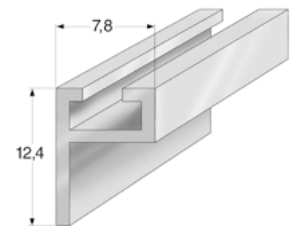

TIIVISTEKUMIT JA PROFIILIT

Tuotekortti

RAITATUOTE

TIIVISTEKUMIT JA PROFIIILIT -tuotekortti

T21

O31

L11

Stribo Joints F1- ja H1-alumiiniprofiilit soveltuvat termoplastisella kumitiivisteellä varustettuina useisiin käyttötarkoituksiin. Alumiiniprofiili on ns. raaka-alumiinia, ja se myydään kolmen metrin salkopituuksissa. Kumitiivisteitä on useampaa eri mallia; kynsitiiviste, o-tiiviste, suora I-tiiviste ja 45 asteen kulmassa oleva M66-tiiviste profiili.

Mallit T52 ja M62 ovat saatavana myös M2-luokiteltuna palokumiversiona ja L41-tiiviste myös suojamaalattuna versiona: valkoinen (L41-AP).

Suurin osa tiivisteistä on 25 m tai 50 m rullissa. Mallit M63, M64 ja M65 toimitetaan kolmen metrin pätkissä.

Valikoimaan kuuluu myös uraan painettavat mallit L11, T21 ja O31, jotka ovat saatavana myös M2-luokiteltuna palokumiversiona. Työstettävä ura 4 x 6 mm.

H1

F1

LISÄTIEDOT

Raitatuote Oy
Tervasuontie 3
03100 Nummela