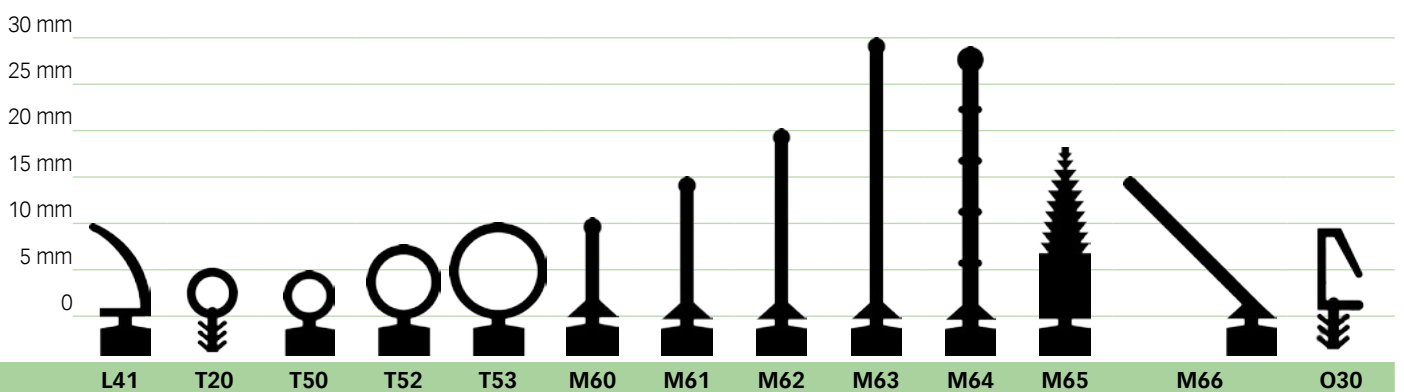

TIIVISTEKUMIT JA PROFIILIT

Tuotekortti

RAITATUOTE

TIIVISTEKUMIT JA PROFIIILIT -tuotekortti

T21

O31

L11

Stribo Joints F1- ja H1-alumiiniprofiilit soveltuvat termoplastisella kumitiivisteellä varustettuina useisiin käyttötarkoituksiin. Alumiiniprofiili on ns. raaka-alumiinia, ja se myydään kolmen metrin salkopituuksissa. Kumitiivisteitä on useampaa eri mallia; kynsitiiviste, o-tiiviste, suora I-tiiviste ja 45 asteen kulmassa oleva M66-tiiviste profiili.

Mallit T52 ja M62 ovat saatavana myös M2-luokiteltuna palokumiversiona ja L41-tiiviste myös suojamaalattuna versiona: valkoinen (L41-AP).

Suurin osa tiivisteistä on 25 m tai 50 m rullissa. Mallit M63, M64 ja M65 toimitetaan kolmen metrin pätkissä.

Valikoimaan kuuluu myös uraan painettavat mallit L11, T21 ja O31, jotka ovat saatavana myös M2-luokiteltuna palokumiversiona. Työstettävä ura 4 x 6 mm.

H1

F1

LISÄTIEDOT

Raitatuote Oy
Tervasuontie 3
03100 Nummela